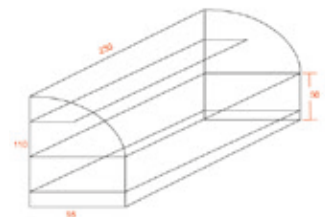

Catedral de Barcelona
LP-98

842-44-5500-877-0

Expositors llapis

EM20

11 x 23,5 x 95 cm

P. V. P.: 14 €

Boligraf

BB1