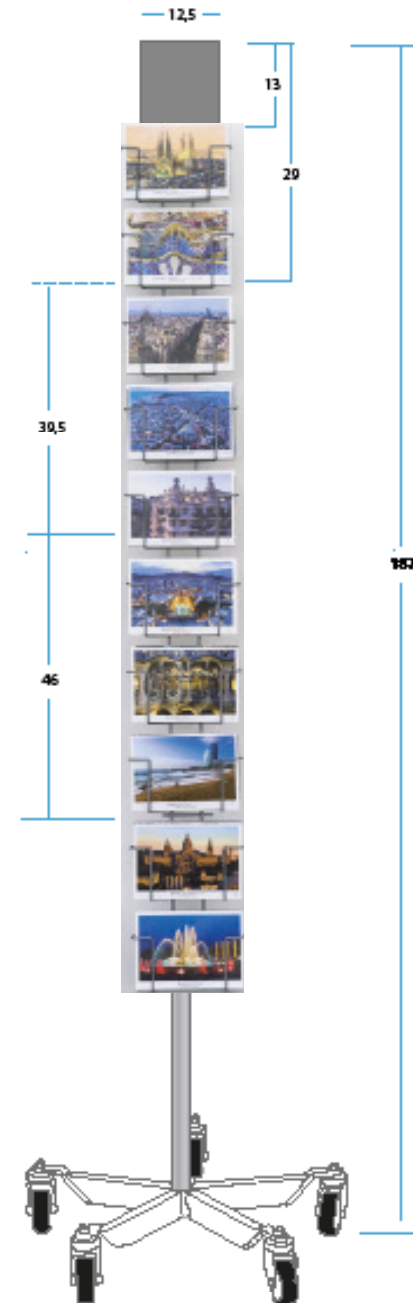

Pack 8 Packs de 8 postals

158 x 113 cm
p.v.p.: 3 €